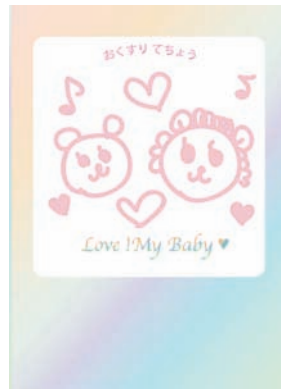

# campana

Shinryo Design Innovasion

campana 5つのデザインのご紹介

■IBIZA TRIP (イビサ トリップ) 写真を入れる  
スペインイビサ島で美しい夕陽を望みながら、  
チルアウトタイム (ゆっくりと過ごす時間) を過ごす、  
そんなタイムレスな心地よさを表現しました。

■Lovely in Lace (ラブリー イン レース)  
レースの繊細な編み目と鮮やかなブルーの色味、  
メディカルシーンに今までなかった“可愛さ”を  
生み出すデザインです。

■Love! My Baby (ラブ マイ ベイビー)  
大切な赤ちゃんと、お母さんの絆を柔らかく表現した  
デザインです。淡い虹色は、将来大きくなる Baby への  
夢と希望の意味が込められています。

■Silver Hoops (シルバー フープス)  
Hoop (フープ) を重ねることで、幾何学の美しさ  
を取り入れました。お薬手帳にスタイリッシュさを。  
老若男女問わずお使いいただけるデザインです。